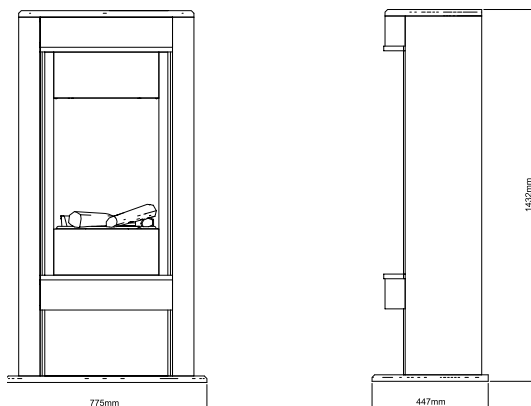

- Modernes skandinavisches Design, fast 150 cm hoch
- Ovaler Korpus mit Hochglanzlackierung
- Mit Ablagefach für Holzscheite
- Dekorativer silberner Rahmen um die Firebox
- Optional: Spiegeltür zur Verstärkung des Flammenbildes

 Einfach an eine Standardsteckdose anschließen für sofortige Atmosphäre.

Verdi White | Black

230V/50Hz | 200 Watt

Experience Better Living

Maße

Spezifikationen

| TECHNISCHE DETAILS | Verdi White | Verdi Black |
|--|-----------------|-----------------|
| Kaminsystem | Optimyst® | Optimyst® |
| Artikelnummer | 206275F | 222190F |
| EAN-Code | 5011139206275 | 8716412222191 |
| Modell | Freestanding | Freestanding |
| Feuersicht | 1-seitig | 1-seitig |
| Farbe | Weiß | Schwarz |
| Dekoration / Feuerbett | Logset | Logset |
| Maße Feuersicht (B x H) (cm) | 40x50 | 40x50 |
| Außenmaße BxHxT (cm) | 77,5x143,2x44,7 | 77,5x143,2x44,7 |
| Heizleistung | Ja | Ja |
| Thermostat | Ja | Ja |
| Fernbedienung | Ja | Ja |
| Manuelle Steuerung direkt am Kamin möglich ja / nein | Ja | Ja |
| Lichtmodul | Halogen | Halogen |
| Soundmodul | Nein | Nein |
| Einstellungen Farbeffekte | Nein | Nein |
| Heizstufe 1 in W | 1000 | 1000 |
| Heizstufe 2 in W | 2000 | 2000 |
| Flammenbetrieb in W | 200 | 200 |
| Max. Stromverbrauch | 2000 | 2000 |
| Netzspannung/elektrische Frequenz | 230V/50Hz | 230V/50Hz |
| Produktgewicht in Kg | 66 | 66 |
| Länge des Kabels | 1,5 m | 1,5 m |
| Garantie | 2 Jahre | 2 Jahre |